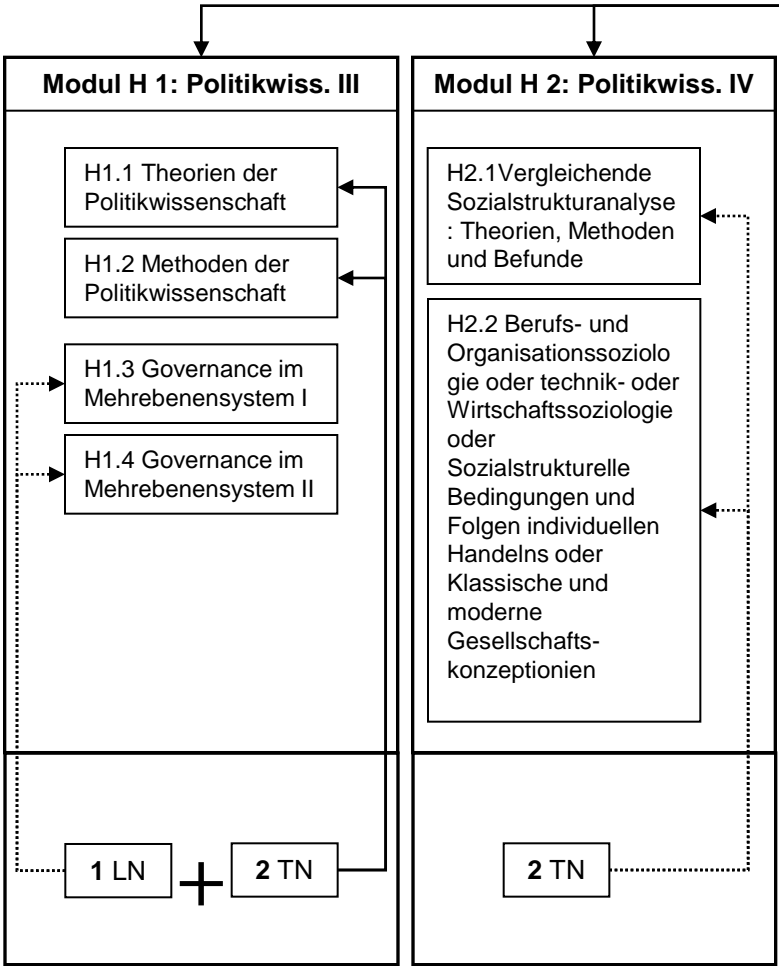

WIRTSCHAFTSLEHRE/POLITIK

Lehramt an Berufskollegs

1. Studienplan Grundstudium
2. Zwischenprüfung
3. Studienplan Hauptstudium
4. 1. Staatsexamen

Studienplan Grundstudium

„Fazit“ Grundstudium: 3 LN und 6 TN

Zwischenprüfung

Grundstudium

Studienplan Hauptstudium

Hauptstudium

„Fazit“ Hauptstudium: 3 LN und 6 TN

1. Staatsexamen

Hauptstudium