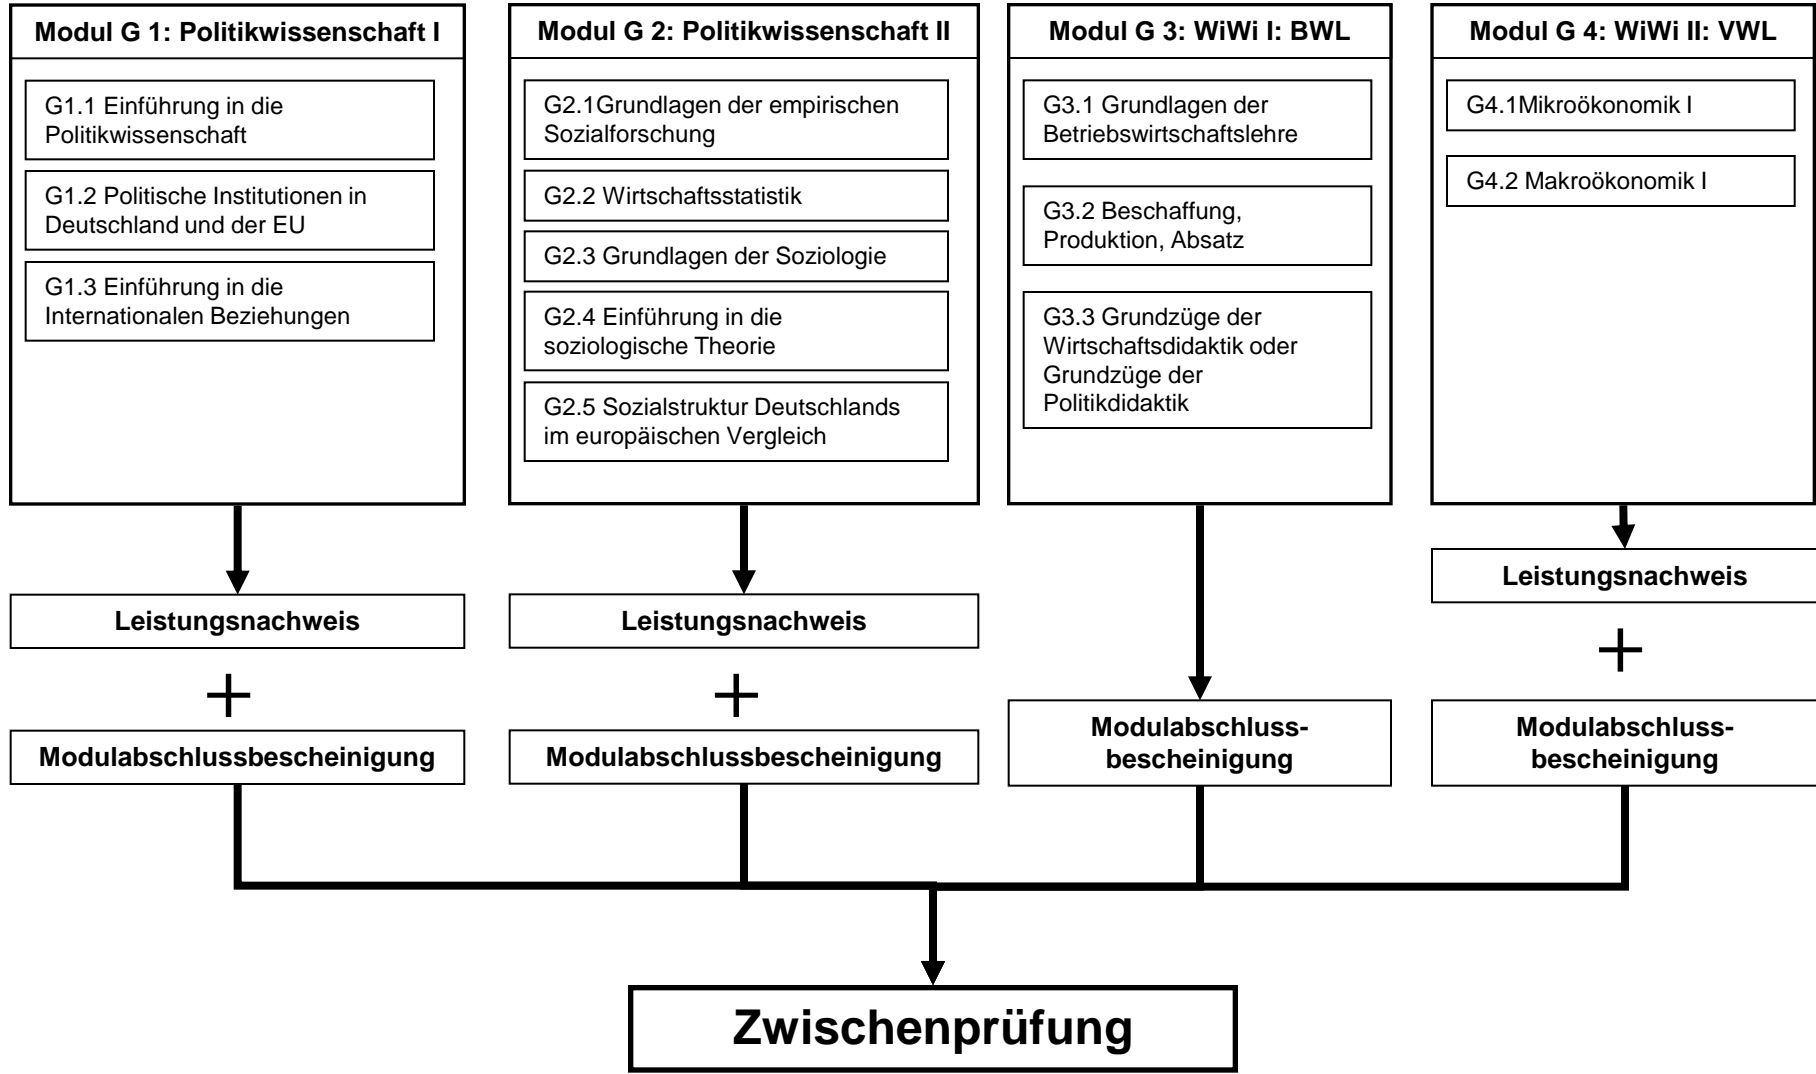

WIRTSCHAFTSLEHRE/POLITIK

Lehramt an Berufskollegs

1. Studienplan Grundstudium
2. Zwischenprüfung
3. Studienplan Hauptstudium
4. 1. Staatsexamen

Studienplan Grundstudium

„Fazit“ Grundstudium: 3 LN und 6 TN

Zwischenprüfung

Grundstudium

Studienplan Hauptstudium

Hauptstudium

„Fazit“ Hauptstudium: 3 LN und 6 TN

1. Staatsexamen

Hauptstudium