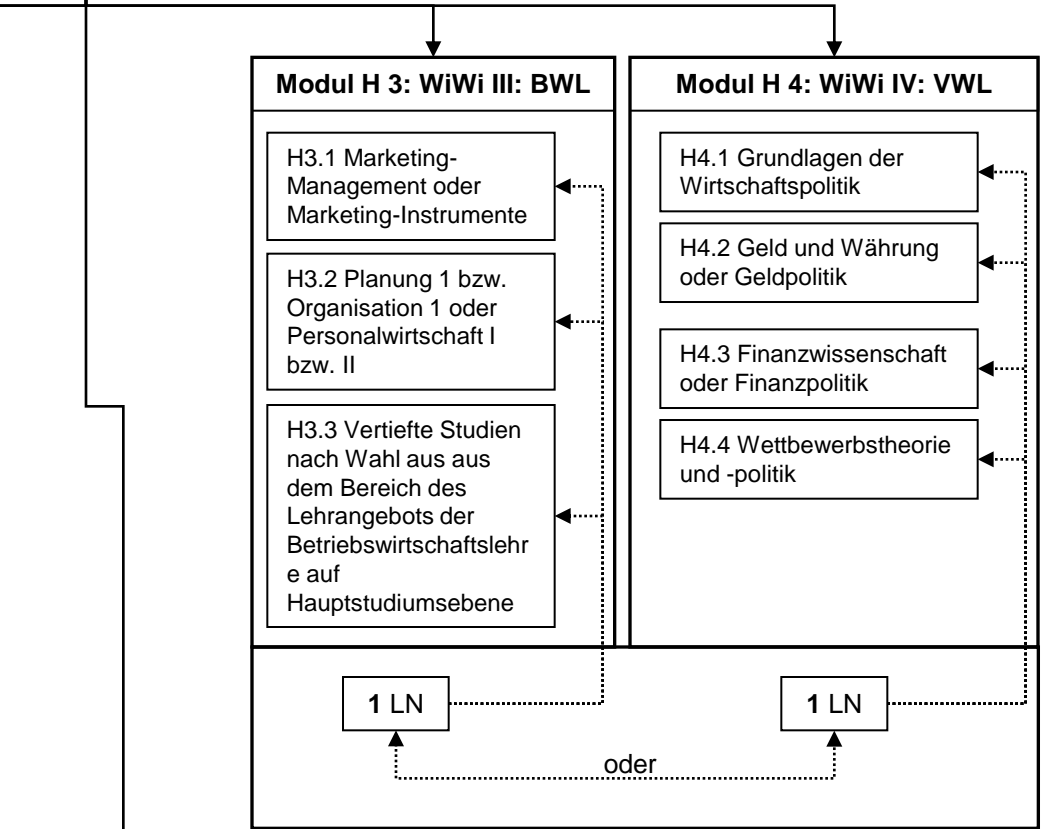

WIRTSCHAFTSLEHRE/POLITIK

Lehramt an Berufskollegs

1. Studienplan Grundstudium
2. Zwischenprüfung
3. Studienplan Hauptstudium
4. 1. Staatsexamen

Studienplan Grundstudium

„Fazit“ Grundstudium: 3 LN und 6 TN

Zwischenprüfung

Grundstudium

Studienplan Hauptstudium

Hauptstudium

„Fazit“ Hauptstudium: 3 LN und 6 TN

1. Staatsexamen

Hauptstudium