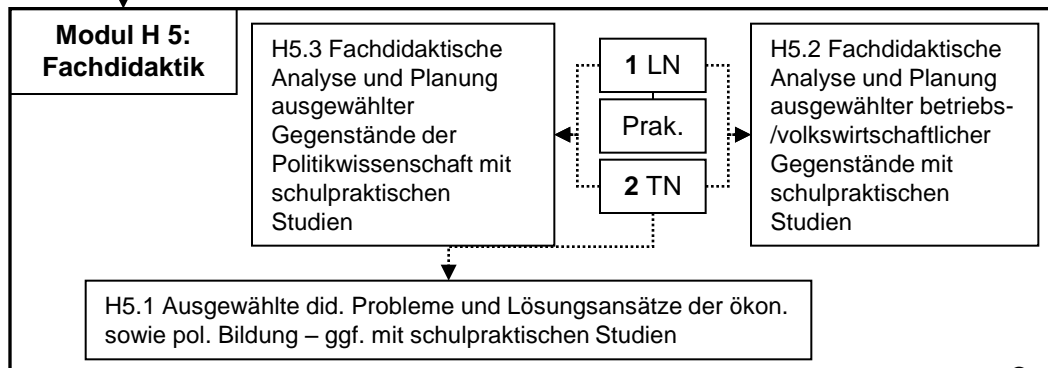

WIRTSCHAFTSLEHRE/POLITIK

Lehramt an Berufskollegs

1. Studienplan Grundstudium
2. Zwischenprüfung
3. Studienplan Hauptstudium
4. 1. Staatsexamen

Studienplan Grundstudium

„Fazit“ Grundstudium: 3 LN und 6 TN

Zwischenprüfung

Grundstudium

Studienplan Hauptstudium

Hauptstudium

„Fazit“ Hauptstudium: 3 LN und 6 TN

1. Staatsexamen

Hauptstudium