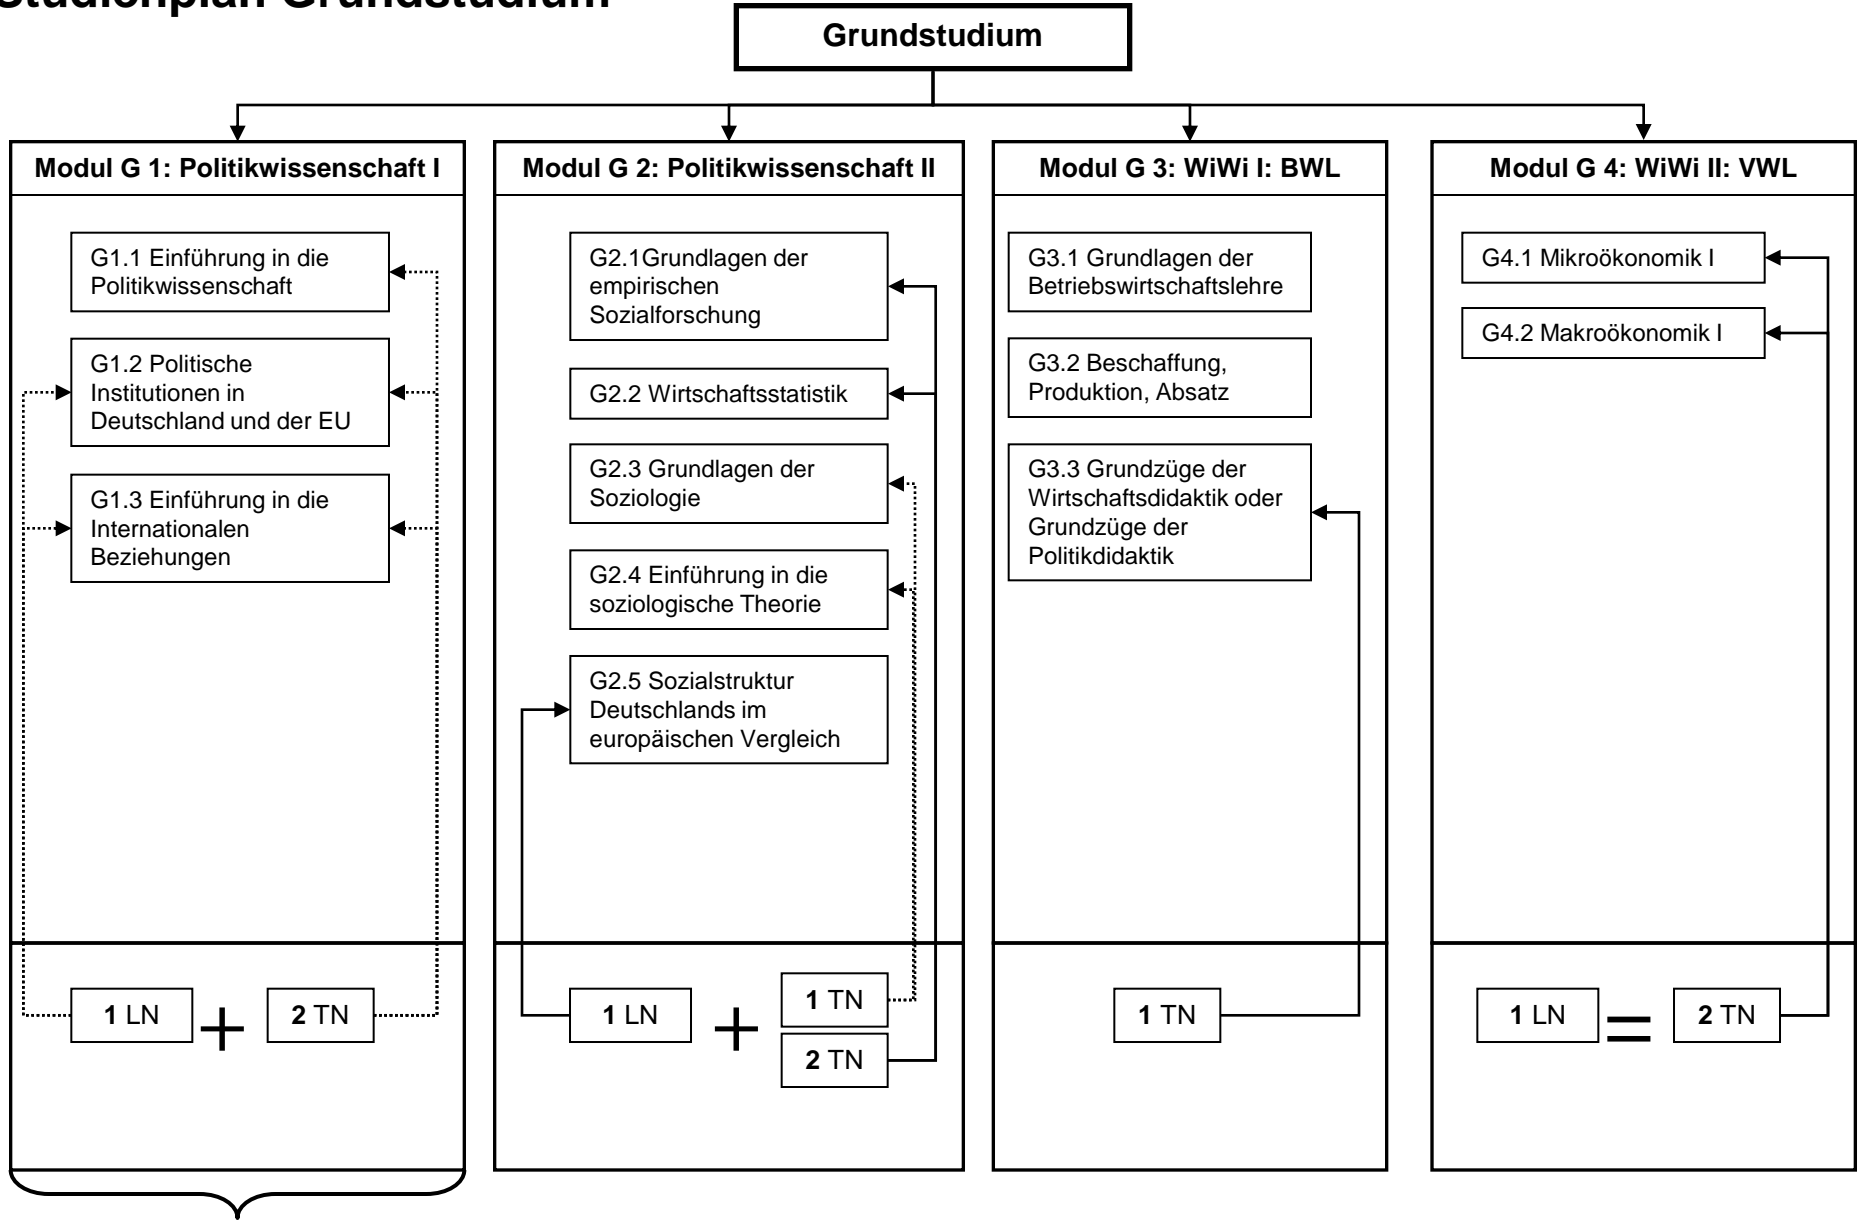

WIRTSCHAFTSLEHRE/POLITIK

Lehramt an Berufskollegs

1. Studienplan Grundstudium
2. Zwischenprüfung
3. Studienplan Hauptstudium
4. 1. Staatsexamen

Studienplan Grundstudium

„Fazit“ Grundstudium: 3 LN und 6 TN

Zwischenprüfung

Grundstudium

Studienplan Hauptstudium

Hauptstudium

„Fazit“ Hauptstudium: 3 LN und 6 TN

1. Staatsexamen

Hauptstudium