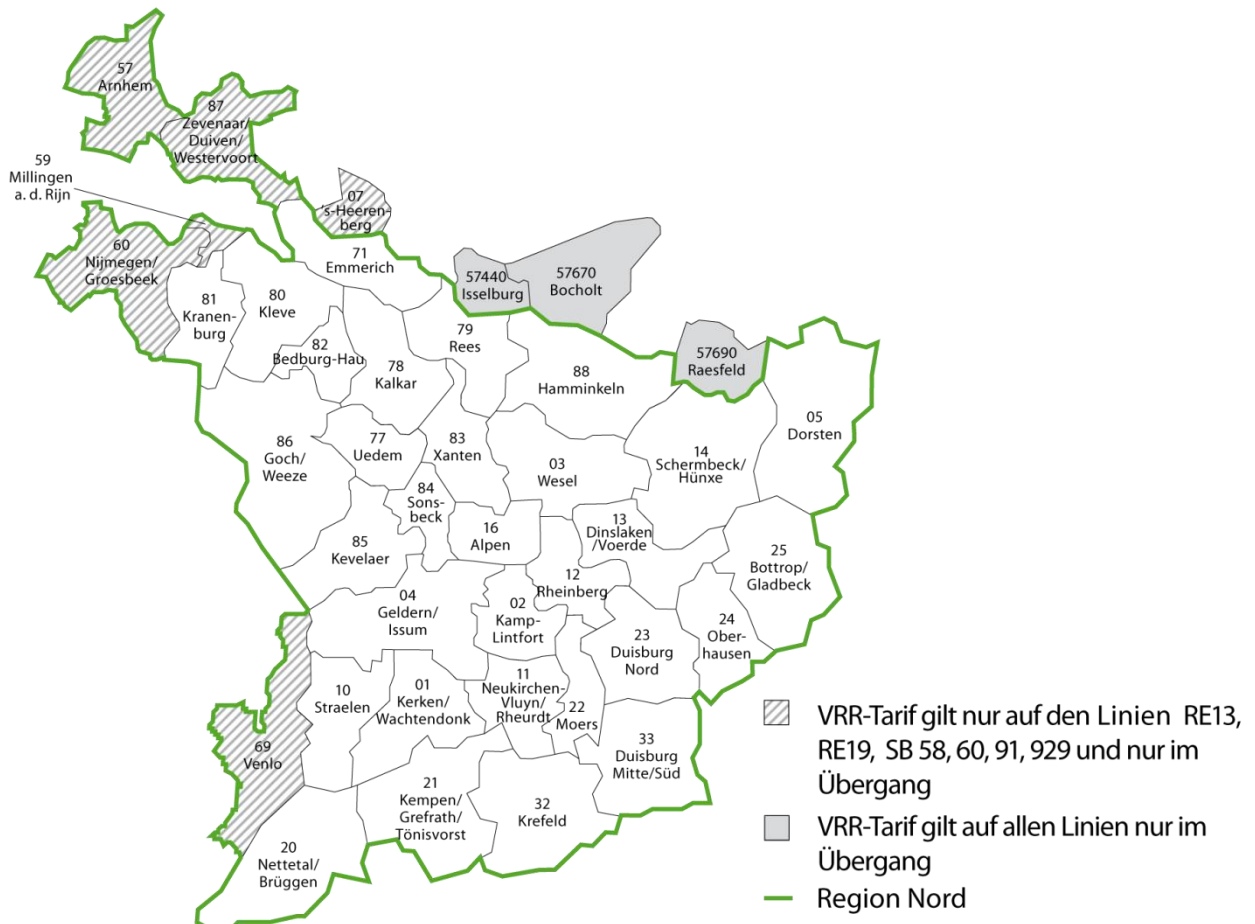

VRR-Handbuch für Tarif und Vertrieb  
1. Januar 2018

Geltungsbereich Semesterticket Region Nord

VRR-Handbuch für Tarif und Vertrieb  
1. Januar 2018

Geltungsbereich Semesterticket Region Süd

- Die Fahrberechtigung gilt für Studenten die in diesem Bereich wohnen und nur für den direkten bzw. schnellstmöglichen Weg zwischen Wohnort und Verbundraumgrenze. Die unentgeltliche Mitnahme einer weiteren Person und eines Fahrrades zu den im VRR erlaubten Zeiten ist auch hier gestattet.
- Die Fahrberechtigung gilt für Studenten die in diesem Bereich wohnen und nur für den direkten bzw. schnellstmöglichen Weg zwischen Wohnort und Verbundraumgrenze. In den Tarifzonen 8020, Schalksmühle und 8600, Iserlohn gilt diese nur für Busse, die Nutzung des SPNV ist dort ausgeschlossen. Die unentgeltliche Mitnahme einer weiteren Person und eines Fahrrades zu den im VRR erlaubten Zeiten ist auch hier gestattet.
- Die Fahrberechtigung gilt für Studenten die in diesem Bereich wohnen und nur für den direkten bzw. schnellstmöglichen Weg zwischen Wohnort und Verbundraumgrenze. Die unentgeltliche Mitnahme einer weiteren Person und eines Fahrrades ist ausgeschlossen.
- ▨ VRR-Tarif gilt nur auf den Linien 017, 282, 539, 929 und RE13 und nur im Übergang.
- Region Süd